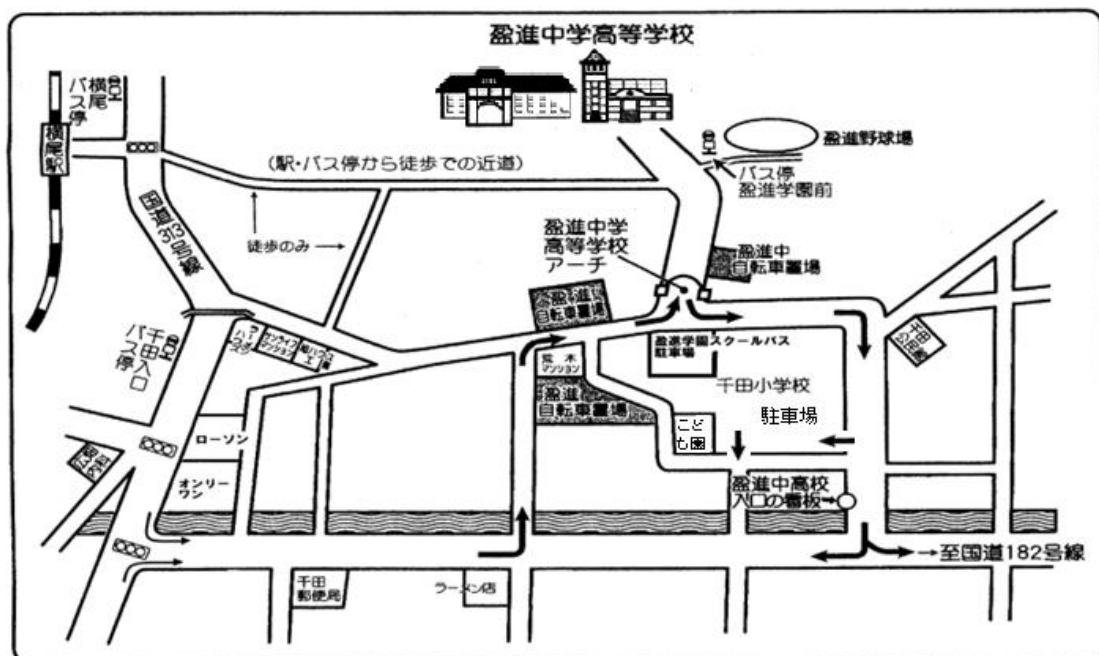

## 学校周辺の道路の通行

車の混雑を避けるため、次のとおり一方通行にご協力をお願いいたします。

**盈進大運動会 2026年4月29日（水：祝日）**

**午前 7:00～ 午後 16:00**

※千田小学校付近の道路(→の部分)に限り一方通行（下記の地図をご参照ください。）

四輪車は { 北側の道路 ⇒ 東行き  
                  南側の道路 ⇒ 西行き

※当日の朝は、地図上の矢印の位置で学園関係者が誘導します。**時間前に、学校周辺の道路に駐車待機されることは、住民の方に迷惑をかけることとなりますので固くお断りします。**

※「千田小学校グラウンド」に駐車される際、地図のように入口と出口を指定しておりますのでご協力ください。